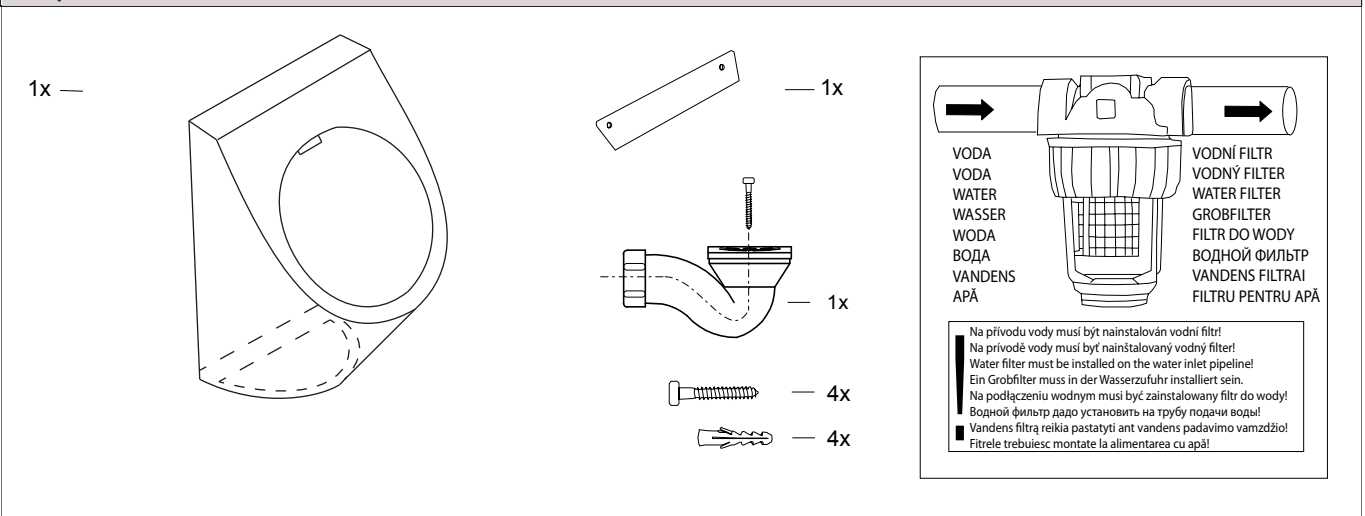

Nerezový pisoár SLPN 07
Nerezový pisoár SLPN 07
Stainless Steel Urinals SLPN 07
Edelstahl Urinale SLPN 07
Nierdzewny pisuar SLPN 07
Писсуары из нержавеющей стали SLPN 07
Nerūdijančio plieno pisuaras SLPN 07
Pisoar din oțel inox SLPN 07

Specifikace dodávky - SLPN 07 Obj. č. 91070
Špecifikácia dodávky - SLPN 07 Obj. č. 91070
Supplied equipment - SLPN 07 Code Nr. 91070
Lieferumfang - SLPN 07 Code Nr. 91070
Specyfikacja dostawy - SLPN 07 nr wyr. 91070
Спецификация поставки - SLPN 07 арт. № 91070
Tiekimo specifikacija - SLPN 07 арт. № 91070
Componente livrate - SLPN 07 cod nr. 91070