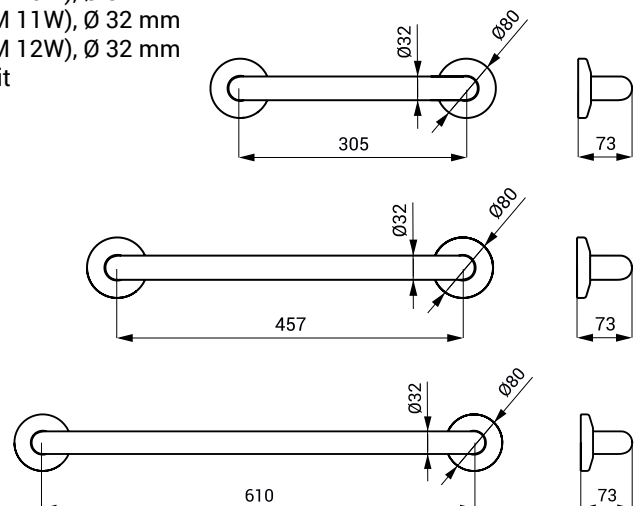

- mounting set
- length 385 mm (SLZM 10W), \varnothing 32 mm
- length 537 mm (SLZM 11W), \varnothing 32 mm
- length 690 mm (SLZM 12W), \varnothing 32 mm
- white colour - Komaxit

SLZM 13

SLZM 13 **49130** Stainless steel grab bar, fixed