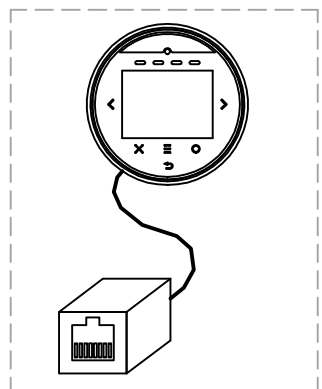

ZÁMEK DVĚŘÍ
12V DC

DVEŘNÍ KONTAKT

HNĚDÁ MODRÁ
24 V DC
J1

Internetové připojení
ethernet RJ45

J1	napájení 24 V DC
J16	dveřní kontakt, vstup 1
J18	elektromagnetický zámek, výstup 1
IO13	micro SIM pro GSM komunikaci

EN

230 V / 50 Hz

CYKY-O 2 x 1,5 RE

230V AC
SLZ 04Y
24V DC

Internet connection

CYKY-O
2 x 1,5 RE

UTP - cat. 5e

Wires in the box must be min. 40 cm long (from the wall). Before installation, remove the outer cable insulation for easier handling in the box. (see mounting diagram)

SLZA 43

The length of the cables from the central unit to the door lock can be a maximum of 50 meters.

CYKY-O 2 x 1,5 RE (version without door contact)
or
CYKY-O 4 x 1,5 RE (version with door contact)

INSTALLATION:

TÜRSCHLOSS 12V

Internetverbindung ethernet RJ45

J1	Netzteil 24V DC
J16	Türschloss, der Input 1
J18	El. Mag. Schlüssel, der Output 1
IO13	Micro-SIM für die GSM-Kommunikation