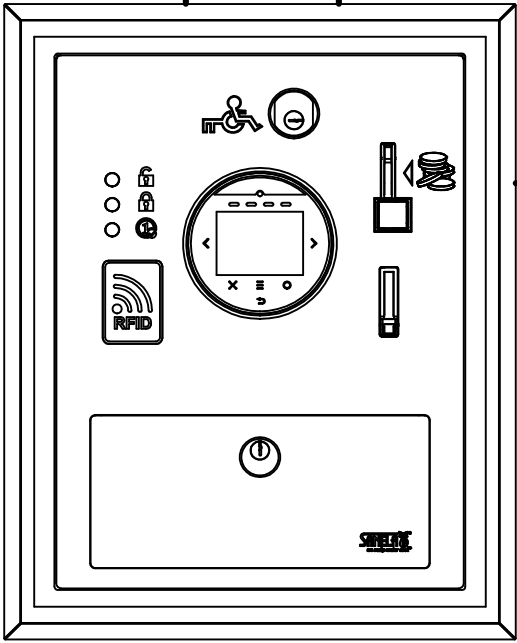

ZÁMEK DVĚŘÍ
12V DC

DVEŘNÍ KONTAKT

HNĚDÁ MODRÁ
24 V DC
J1

Internetové připojení
ethernet RJ45

J1	napájení 24 V DC
J16	dveřní kontakt, vstup 1
J18	elektromagnetický zámek, výstup 1
IO13	micro SIM pro GSM komunikaci

EN

230 V / 50 Hz

CYKY-O 2 x 1,5 RE

230V AC
SLZ 04Y
24V DC

Internet connection

CYKY-O
2 x 1,5 RE

UTP - cat. 5e

Wires in the box must be min. 40 cm long (from the wall). Before installation, remove the outer cable insulation for easier handling in the box. (see mounting diagram)

Installation of the product may only be carried out by qualified persons with the appropriate authorization in accordance with the instructions and regulations at the installation site!

EN

J1	power supply 24V DC
J16	Door lock, input 1
J18	El. Mag. lock, output 1
IO13	micro SIM for GSM communication