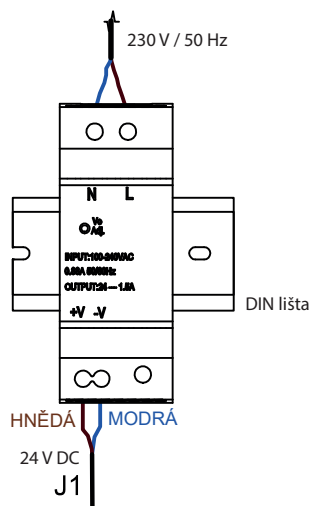

ZÁMEK DVĚŘÍ
12V DC

DVEŘNÍ KONTAKT

HNĚDÁ MODRÁ
24 V DC
J1

Internetové připojení
ethernet RJ45

J1	napájení 24 V DC
J16	dveřní kontakt, vstup 1
J18	elektromagnetický zámek, výstup 1
IO13	micro SIM pro GSM komunikaci

EN

230 V / 50 Hz

CYKY-O 2 x 1,5 RE

230V AC
SLZ 04Y
24V DC

Internet connection

CYKY-O
2 x 1,5 RE

UTP - cat. 5e

Wires in the box must be min. 40 cm long (from the wall). Before installation, remove the outer cable insulation for easier handling in the box. (see mounting diagram)

SLZA 43

The length of the cables from the central unit to the door lock can be a maximum of 50 meters.

CYKY-O 2 x 1,5 RE (version without door contact)
or
CYKY-O 4 x 1,5 RE (version with door contact)

INSTALLATION:

TÜRSCHLOSS 12V

Internetverbindung ethernet RJ45

J1	Netzteil 24V DC
J16	Türschloss, der Input 1
J18	El. Mag. Schlüssel, der Output 1
IO13	Micro-SIM für die GSM-Kommunikation