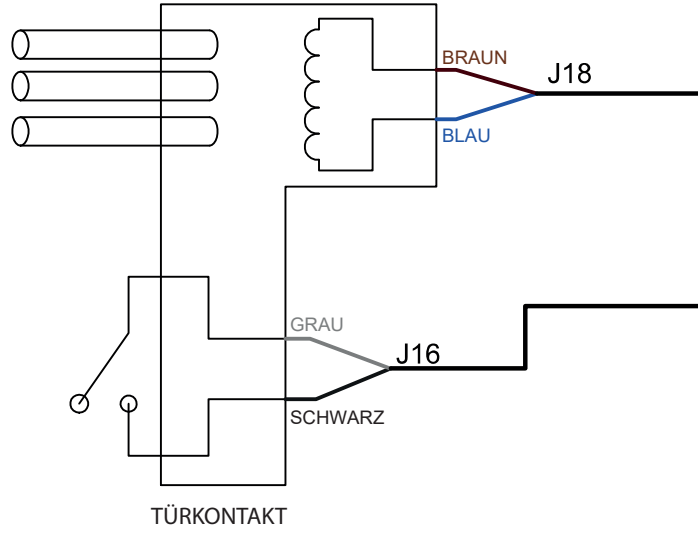

ZÁMEK DVĚŘÍ
12V DC

DVEŘNÍ KONTAKT

HNĚDÁ MODRÁ
24 V DC
J1

Internetové připojení
ethernet RJ45

J1	napájení 24 V DC
J16	dveřní kontakt, vstup 1
J18	elektromagnetický zámek, výstup 1
IO13	micro SIM pro GSM komunikaci

EN

230 V / 50 Hz

CYKY-O 2 x 1,5 RE

230V AC
SLZ 04Y
24V DC

Internet connection

CYKY-O
2 x 1,5 RE

UTP - cat. 5e

Wires in the box must be min. 40 cm long (from the wall). Before installation, remove the outer cable insulation for easier handling in the box. (see mounting diagram)

Installation of the product may only be carried out by qualified persons with the appropriate authorization in accordance with the instructions and regulations at the installation site!

EN

J1	power supply 24V DC
J16	Door lock, input 1
J18	El. Mag. lock, output 1
IO13	micro SIM for GSM communication

TÜRSCHLOSS 12V

Internetverbindung ethernet RJ45

J1	Netzteil 24V DC
J16	Türschloss, der Input 1
J18	El. Mag. Schlüssel, der Output 1
IO13	Micro-SIM für die GSM-Kommunikation