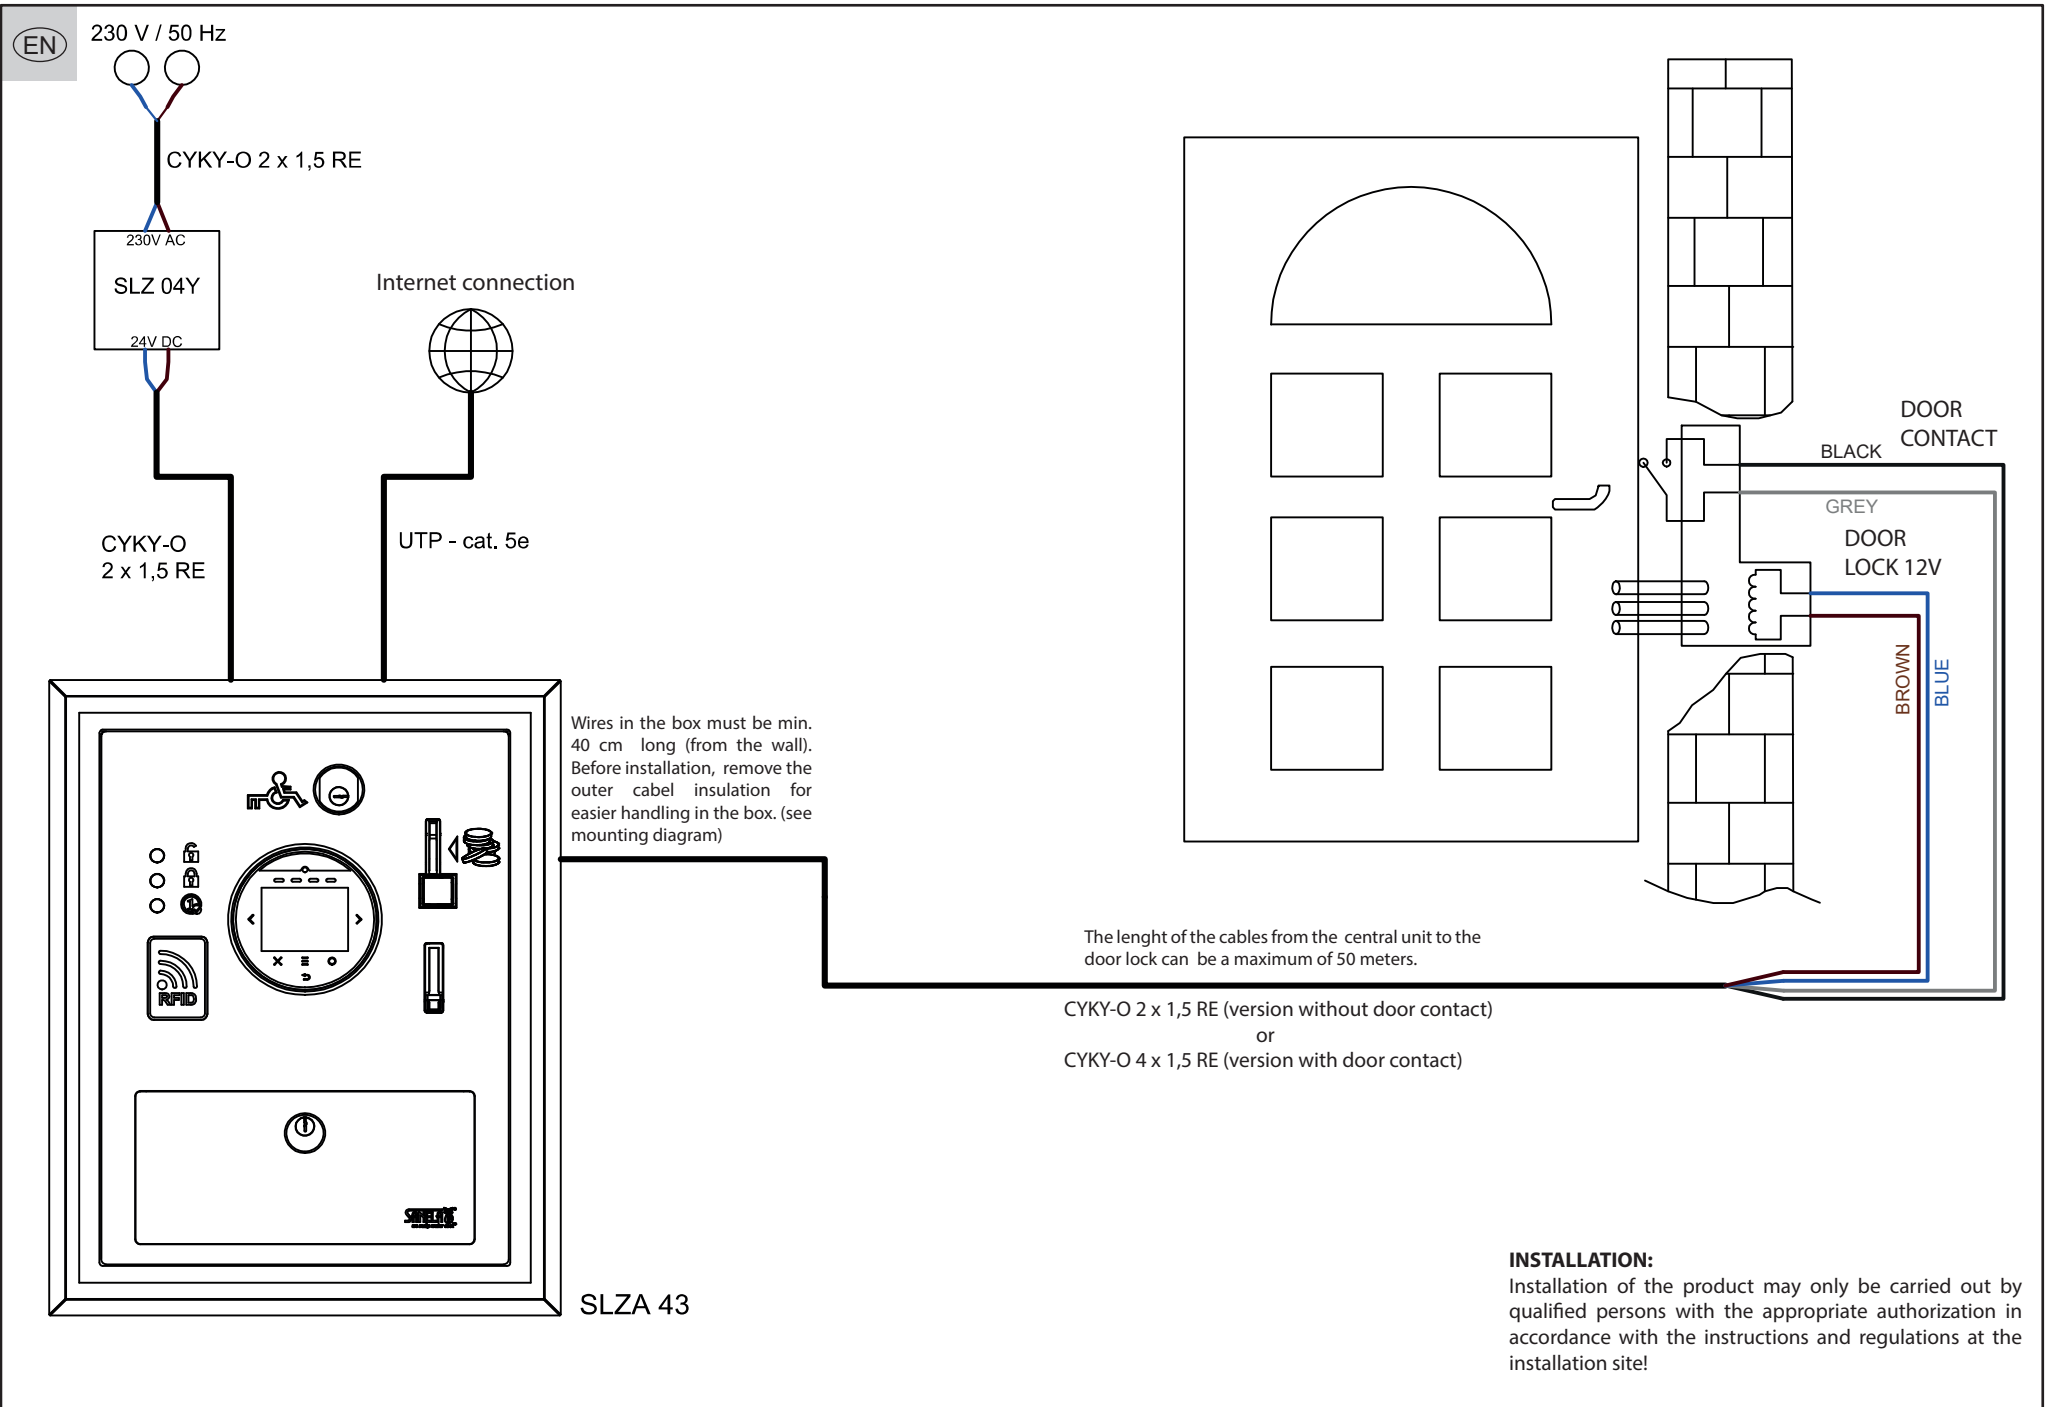

ZÁMEK DVĚŘÍ
12V DC

DVEŘNÍ KONTAKT

HNĚDÁ MODRÁ
24 V DC
J1

Internetové připojení
ethernet RJ45

J1	napájení 24 V DC
J16	dveřní kontakt, vstup 1
J18	elektromagnetický zámek, výstup 1
IO13	micro SIM pro GSM komunikaci

EN

230 V / 50 Hz

CYKY-O 2 x 1,5 RE

230V AC
SLZ 04Y
24V DC

Internet connection

CYKY-O
2 x 1,5 RE

UTP - cat. 5e

Wires in the box must be min. 40 cm long (from the wall). Before installation, remove the outer cable insulation for easier handling in the box. (see mounting diagram)

SLZA 43

The length of the cables from the central unit to the door lock can be a maximum of 50 meters.

CYKY-O 2 x 1,5 RE (version without door contact)
or
CYKY-O 4 x 1,5 RE (version with door contact)

INSTALLATION:

TÜRSCHLOSS 12V

Internetverbindung ethernet RJ45

J1	Netzteil 24V DC
J16	Türschloss, der Input 1
J18	El. Mag. Schlüssel, der Output 1
IO13	Micro-SIM für die GSM-Kommunikation