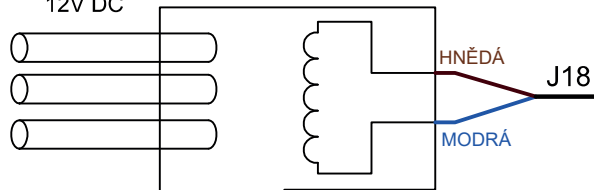

ZÁMEK DVĚŘÍ
12V DC

DVEŘNÍ KONTAKT

HNĚDÁ MODRÁ
24 V DC
J1

Internetové připojení
ethernet RJ45

J1	napájení 24 V DC
J16	dveřní kontakt, vstup 1
J18	elektromagnetický zámek, výstup 1
IO13	micro SIM pro GSM komunikaci

EN

230 V / 50 Hz

CYKY-O 2 x 1,5 RE

230V AC
SLZ 04Y
24V DC

Internet connection

CYKY-O
2 x 1,5 RE

UTP - cat. 5e

Wires in the box must be min. 40 cm long (from the wall). Before installation, remove the outer cable insulation for easier handling in the box. (see mounting diagram)

SLZA 43

The length of the cables from the central unit to the door lock can be a maximum of 50 meters.

CYKY-O 2 x 1,5 RE (version without door contact)
or
CYKY-O 4 x 1,5 RE (version with door contact)

INSTALLATION:

TÜRSCHLOSS 12V

Internetverbindung ethernet RJ45

J1	Netzteil 24V DC
J16	Türschloss, der Input 1
J18	El. Mag. Schlüssel, der Output 1
IO13	Micro-SIM für die GSM-Kommunikation