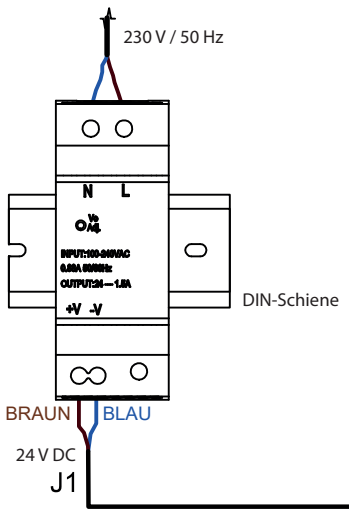

ZÁMEK DVĚŘÍ
12V DC

DVEŘNÍ KONTAKT

HNĚDÁ MODRÁ
24 V DC
J1

Internetové připojení
ethernet RJ45

J1	napájení 24 V DC
J16	dveřní kontakt, vstup 1
J18	elektromagnetický zámek, výstup 1
IO13	micro SIM pro GSM komunikaci

EN

230 V / 50 Hz

CYKY-O 2 x 1,5 RE

230V AC
SLZ 04Y
24V DC

Internet connection

CYKY-O
2 x 1,5 RE

UTP - cat. 5e

Wires in the box must be min. 40 cm long (from the wall). Before installation, remove the outer cable insulation for easier handling in the box. (see mounting diagram)

Installation of the product may only be carried out by qualified persons with the appropriate authorization in accordance with the instructions and regulations at the installation site!

EN

J1	power supply 24V DC
J16	Door lock, input 1
J18	El. Mag. lock, output 1
IO13	micro SIM for GSM communication

TÜRSCHLOSS 12V

Internetverbindung ethernet RJ45

J1	Netzteil 24V DC
J16	Türschloss, der Input 1
J18	El. Mag. Schlüssel, der Output 1
IO13	Micro-SIM für die GSM-Kommunikation