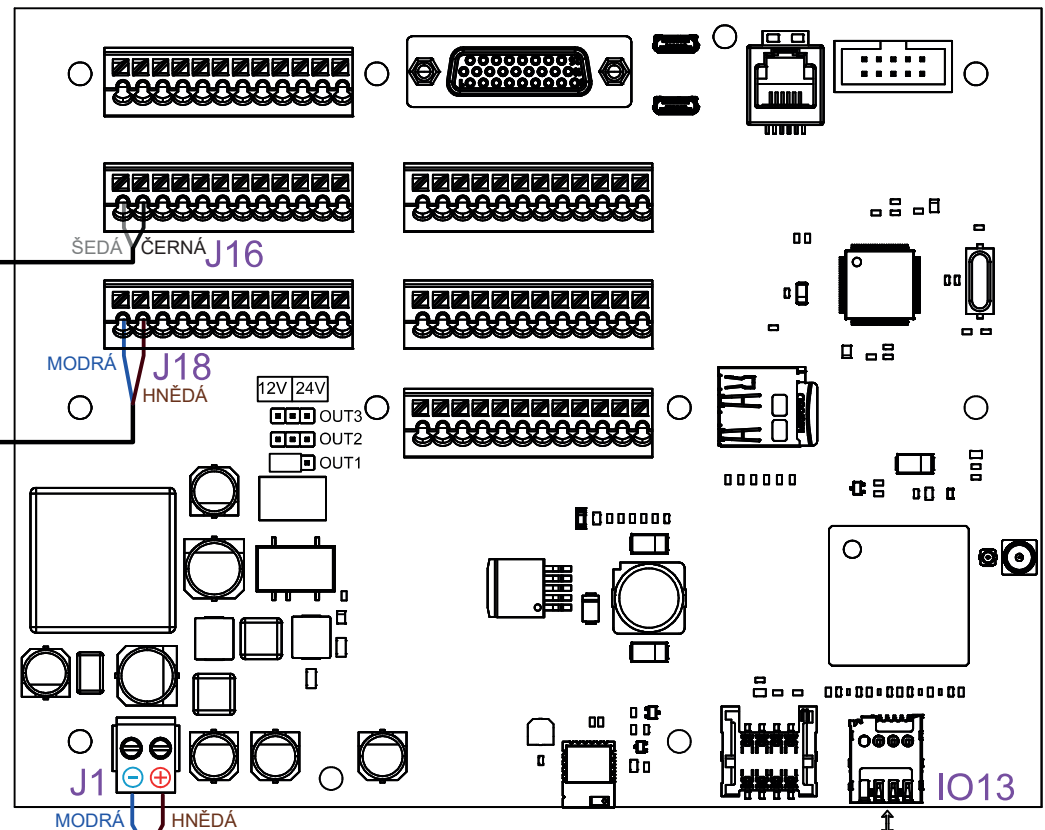

ZÁMEK DVĚŘÍ
12V DC

DVEŘNÍ KONTAKT

HNĚDÁ MODRÁ
24 V DC
J1

Internetové připojení
ethernet RJ45

J1	napájení 24 V DC
J16	dveřní kontakt, vstup 1
J18	elektromagnetický zámek, výstup 1
IO13	micro SIM pro GSM komunikaci

EN

230 V / 50 Hz

CYKY-O 2 x 1,5 RE

230V AC
SLZ 04Y
24V DC

Internet connection

CYKY-O
2 x 1,5 RE

UTP - cat. 5e

Wires in the box must be min. 40 cm long (from the wall). Before installation, remove the outer cable insulation for easier handling in the box. (see mounting diagram)

SLZA 43

The length of the cables from the central unit to the door lock can be a maximum of 50 meters.

CYKY-O 2 x 1,5 RE (version without door contact)
or
CYKY-O 4 x 1,5 RE (version with door contact)

INSTALLATION:

TÜRSCHLOSS 12V

Internetverbindung ethernet RJ45

J1	Netzteil 24V DC
J16	Türschloss, der Input 1
J18	El. Mag. Schlüssel, der Output 1
IO13	Micro-SIM für die GSM-Kommunikation